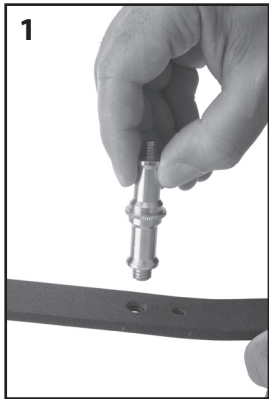

Instructions Mode d'emploi

Accessories available from OPUS D'autres accessoires d'OPUS

OPL-SW0316
Umbrella mount
Monture pour parapluie

OPL-SM46
Convertible umbrella
Parapluie convertible

OPL-R42
Reflector
Reflector

OPL-1103
Reflector arm
Support a reflector

OPU-71205
Carrying case
Valise de transport

OPL-WTS
4 channel wireless flash
trigger system
Système déclencheur de
flash sans fil à 4 canaux

Limited 2 year warranty

This product is warranted against poor workmanship and defective materials. This warranty does not include abuse, careless handling, collateral damage and/or normal wear and tear. It is Nadel Enterprises Inc.'s option and discretion whether to repair or replace or reject the warranty claim.

To apply for a warranty claim, return your product with proof of purchase to your dealer. You can also contact us at 416.745.2622, 9 a.m. to 5 p.m. EST or at customerservice@OpusProPhoto.com. We reserve the right to change warranty terms without notice. Opus and Opus Pro is owned and operated by Nadel Enterprises Inc.

Garantie limitée de 2 ans

Ce produit est garanti contre tout défaut de fabrication pour les pièces et la main d'oeuvre. Cette garantie ne couvre pas l'abus, la mauvaise manutention, les dommages collatéraux et l'usage normal. Nadel Enterprises Inc. se réserve le choix, à sa discrétion, de réparer, remplacer ou rejeter la réclamation sur garantie.

Pour une réclamation sur garantie, retournez votre produit avec une preuve d'achat à votre marchand. Vous pouvez aussi nous contacter au 416-745-2622 de 9:00am à 5:00pm H.N.E. ou par courriel à customerservice@OpusProPhoto.com Nous nous réservons le droit de changer les termes de la garantie sans préavis.

Opus et Opus Pro est la propriété exclusive de Nadel Enterprises Inc.