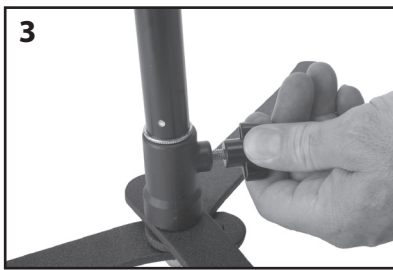

Instructions Mode d'emploi