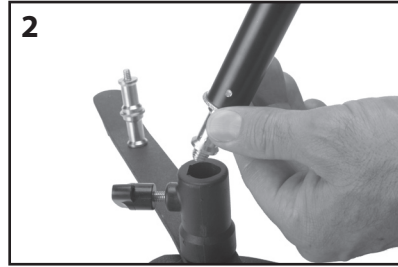

Instructions Mode d'emploi