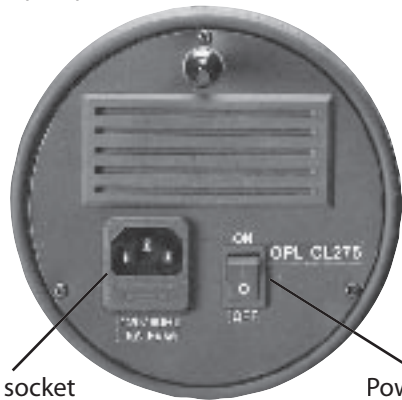

### Contenu

1	OPL-CL275 Cool Light	1	OPL-CL275 Cool Light
3	Light bulbs	3	Lampes
1	16' Power cord	1	16' Cordon d'alimentation

## Diagram

### Diagramme

Umbrella Slot  
Attache à parapluie

AC Power cord socket  
Récepteur du cordon d'alimentation

Power switch  
Interrupteur de courant

We reserve the right to change equipment specifications and operating procedures without further notice.